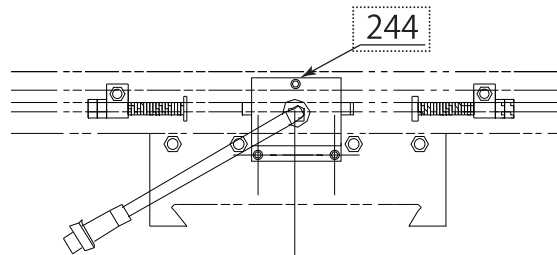

精密卓上フライス盤LittleMilling11 部品展開図A

部品展開図 B

部品展開図（自動送り装置）C

コントローラ

クラッチ

部品展開図

部品図

リミッター

上面図

正面図

リミッター詳細図

No.247 リミッター組品

パーツリスト

図番	部品番号	部品名	要数	備考
1	600608000010	ネジ	2	M8x55
2	600608000020	ノブ	2	
3	600608000030	ナット	6	M8
4	600608000040	ワッシャ	3	
5	600608000050	ハンドホイール	2	
6	600608000060	前後送りネジ	1	
7	600608000070	キー	2	4x16
8	600608000080	ダイヤル	2	
9	600608000090	スプリングスチール	2	
10	600608000100	キャップスクリュー	12	M6x12
11	600608000110	スクリューシート	1	
12	600608000120	前後送りナット	1	
13	600608000130	ベース	1	
14	600608000140	ネジ	8	M6x20
15	600608000150	ナット	13	M6
16	600608000160	ガイド	1	
17	600608000170	ネジ	1	M6x8
20	600608000200	ハンドル	4	
21	600608000210	キャップスクリュー	1	M6x25
23	600608000230	前後送り (カミソリ)	1	
24	600608000240	左右送り (カミソリ)	1	
25	600608000250	ネジ	4	M6x25
26	600608000260	サドル	1	
27	600608000270	左右送り目盛	1	
28	600608000280	ピン	10	
29	600608000290	左右送りナット	1	
30	600608000300	ネジ	2	M6x10
31	600608000310	ガイド	2	
32	600608000320	ストップブロック	1	
33	600608000330	ボールベアリング	2	8200
34	600608000340	左右送りネジ	1	
35	600608000350	ミーリングテーブル	1	
38	600608000380	ネジ	3	M6x20
39	600608000390	カミソリ	1	
40	600608000400	キー	1	8x12
41	600608000410	シャフト	1	
42	600608000420	シート	1	
43	600608000430	ワッシャ	3	10
44	600608000440	スプリングワッシャ	3	10
45	600608000450	キャップスクリュー	3	M10x30
46	600608000460	キャップスクリュー	5	M6x16
47	600608000470	コネクタ	1	
48	600608000480	ルーラー	1	
49	600608000490	キャップスクリュー	3	M6x12
50	600608000500	ギアラック	1	
51	600608000510	上部ワッシャ	1	
52	600608000520	ネジ	4	M3x8
53	600608000530	ブラケット	1	
54	600608000540	ルーラー	1	
55	600608000550	ローターシャフト	1	
56	600608000560	キー	1	4x8
57	600608000570	スプリング	1	
58	600608000580	ワッシャ	1	
59	600608000590	スプリングサポート	1	
60	600608000600	ネジ	3	M5x8
61	600608000610	カバー	1	
62	600608000620	補助シャンク	1	
63	600608000630	リング	1	12
64	600608000640	カバー	1	
65	600608000650	ロックナット	1	
66	600608000660	ネジ	1	