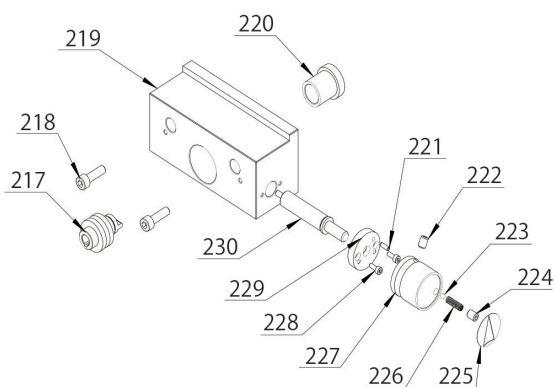

精密卓上フライス盤LittleMilling11 部品展開図A

部品展開図 B

部品展開図（自動送り装置）C

コントローラ

クラッチ

部品展開図

部品図

リミッター

上面図

正面図

リミッター詳細図

No.247 リミッター組品

パーツリスト

図番	部品番号	部品名	要数	備考
1	600608000010	ネジ	2	M8x55
2	600608000020	ノブ	2	
3	600608000030	ナット	6	M8
4	600608000040	ワッシャ	3	
5	600608000050	ハンドホイール	2	
6	600608000060	前後送りネジ	1	
7	600608000070	キー	2	4x16
8	600608000080	ダイヤル	2	
9	600608000090	スプリングスチール	2	
10	600608000100	キャップスクリュー	12	M6x12
11	600608000110	スクリューシート	1	
12	600608000120	前後送りナット	1	
13	600608000130	ベース	1	
14	600608000140	ネジ	8	M6x20
15	600608000150	ナット	13	M6
16	600608000160	ガイド	1	
17	600608000170	ネジ	1	M6x8
20	600608000200	ハンドル	4	
21	600608000210	キャップスクリュー	1	M6x25
23	600608000230	前後送り (カミソリ)	1	
24	600608000240	左右送り (カミソリ)	1	
25	600608000250	ネジ	4	M6x25
26	600608000260	サドル	1	
27	600608000270	左右送り目盛	1	
28	600608000280	ピン	10	
29	600608000290	左右送りナット	1	
30	600608000300	ネジ	2	M6x10
31	600608000310	ガイド	2	
32	600608000320	ストップブロック	1	
33	600608000330	ボールベアリング	2	8200
34	600608000340	左右送りネジ	1	
35	600608000350	ミーリングテーブル	1	
38	600608000380	ネジ	3	M6x20
39	600608000390	カミソリ	1	
40	600608000400	キー	1	8x12
41	600608000410	シャフト	1	
42	600608000420	シート	1	
43	600608000430	ワッシャ	3	10
44	600608000440	スプリングワッシャ	3	10
45	600608000450	キャップスクリュー	3	M10x30
46	600608000460	キャップスクリュー	5	M6x16
47	600608000470	コネクタ	1	
48	600608000480	ルーラー	1	
49	600608000490	キャップスクリュー	3	M6x12
50	600608000500	ギアラック	1	
51	600608000510	上部ワッシャ	1	
52	600608000520	ネジ	4	M3x8
53	600608000530	ブラケット	1	
54	600608000540	ルーラー	1	
55	600608000550	ローターシャフト	1	
56	600608000560	キー	1	4x8
57	600608000570	スプリング	1	
58	600608000580	ワッシャ	1	
59	600608000590	スプリングサポート	1	
60	600608000600	ネジ	3	M5x8
61	600608000610	カバー	1	
62	600608000620	補助シャンク	1	
63	600608000630	リング	1	12
64	600608000640	カバー	1	
65	600608000650	ロックナット	1	
66	600608000660	ネジ	1	