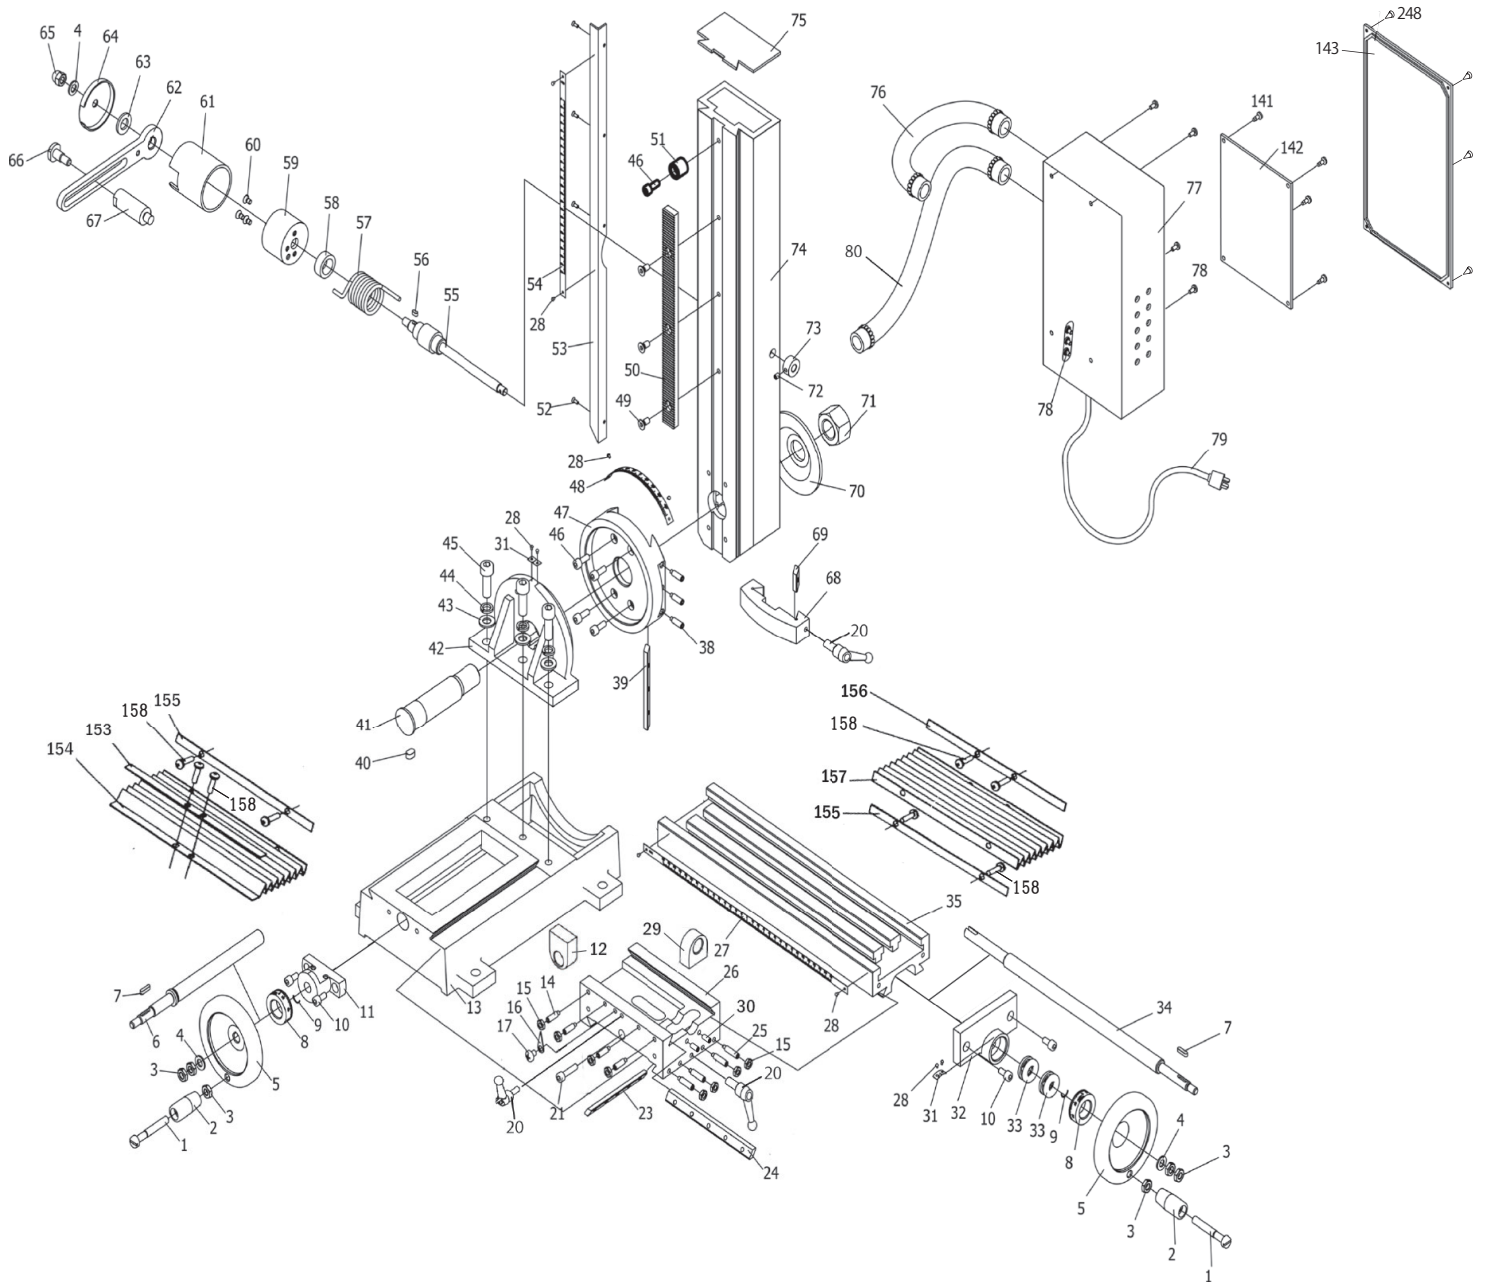

精密卓上フライス盤LittleMilling11 部品展開図A

部品展開図 B

部品展開図（自動送り装置）C

コントローラ

クラッチ

部品展開図

部品図

リミッター

上面図

正面図

リミッター詳細図

No.247 リミッター組品

パーツリスト

図番	部品番号	部品名	要数	備考
1	600608000010	ネジ	2	M8x55
2	600608000020	ノブ	2	
3	600608000030	ナット	6	M8
4	600608000040	ワッシャ	3	
5	600608000050	ハンドホイール	2	
6	600608000060	前後送りネジ	1	
7	600608000070	キー	2	4x16
8	600608000080	ダイヤル	2	
9	600608000090	スプリングスチール	2	
10	600608000100	キャップスクリュー	12	M6x12
11	600608000110	スクリューシート	1	
12	600608000120	前後送りナット	1	
13	600608000130	ベース	1	
14	600608000140	ネジ	8	M6x20
15	600608000150	ナット	13	M6
16	600608000160	ガイド	1	
17	600608000170	ネジ	1	M6x8
20	600608000200	ハンドル	4	
21	600608000210	キャップスクリュー	1	M6x25
23	600608000230	前後送り (カミソリ)	1	
24	600608000240	左右送り (カミソリ)	1	
25	600608000250	ネジ	4	M6x25
26	600608000260	サドル	1	
27	600608000270	左右送り目盛	1	
28	600608000280	ピン	10	
29	600608000290	左右送りナット	1	
30	600608000300	ネジ	2	M6x10
31	600608000310	ガイド	2	
32	600608000320	ストップブロック	1	
33	600608000330	ボールベアリング	2	8200
34	600608000340	左右送りネジ	1	
35	600608000350	ミーリングテーブル	1	
38	600608000380	ネジ	3	M6x20
39	600608000390	カミソリ	1	
40	600608000400	キー	1	8x12
41	600608000410	シャフト	1	
42	600608000420	シート	1	
43	600608000430	ワッシャ	3	10
44	600608000440	スプリングワッシャ	3	10
45	600608000450	キャップスクリュー	3	M10x30
46	600608000460	キャップスクリュー	5	M6x16
47	600608000470	コネクタ	1	
48	600608000480	ルーラー	1	
49	600608000490	キャップスクリュー	3	M6x12
50	600608000500	ギアラック	1	
51	600608000510	上部ワッシャ	1	
52	600608000520	ネジ	4	M3x8
53	600608000530	ブラケット	1	
54	600608000540	ルーラー	1	
55	600608000550	ローターシャフト	1	
56	600608000560	キー	1	4x8
57	600608000570	スプリング	1	
58	600608000580	ワッシャ	1	
59	600608000590	スプリングサポート	1	
60	600608000600	ネジ	3	M5x8
61	600608000610	カバー	1	
62	600608000620	補助シャンク	1	
63	600608000630	リング	1	12
64	600608000640	カバー	1	
65	600608000650	ロックナット	1	
66	600608000660	ネジ	1	