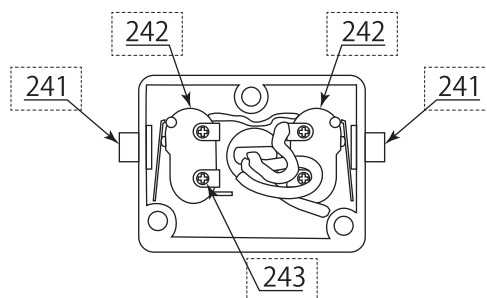

精密卓上フライス盤LittleMilling11 部品展開図A

部品展開図 B

部品展開図（自動送り装置）C

コントローラ

クラッチ

部品展開図

部品図

リミッター

上面図

正面図

リミッター詳細図

No.247 リミッター組品

パーツリスト

図番	部品番号	部品名	要数	備考
1	600608000010	ネジ	2	M8x55
2	600608000020	ノブ	2	
3	600608000030	ナット	6	M8
4	600608000040	ワッシャ	3	
5	600608000050	ハンドホイール	2	
6	600608000060	前後送りネジ	1	
7	600608000070	キー	2	4x16
8	600608000080	ダイヤル	2	
9	600608000090	スプリングスチール	2	
10	600608000100	キャップスクリュー	12	M6x12
11	600608000110	スクリューシート	1	
12	600608000120	前後送りナット	1	
13	600608000130	ベース	1	
14	600608000140	ネジ	8	M6x20
15	600608000150	ナット	13	M6
16	600608000160	ガイド	1	
17	600608000170	ネジ	1	M6x8
20	600608000200	ハンドル	4	
21	600608000210	キャップスクリュー	1	M6x25
23	600608000230	前後送り (カミソリ)	1	
24	600608000240	左右送り (カミソリ)	1	
25	600608000250	ネジ	4	M6x25
26	600608000260	サドル	1	
27	600608000270	左右送り目盛	1	
28	600608000280	ピン	10	
29	600608000290	左右送りナット	1	
30	600608000300	ネジ	2	M6x10
31	600608000310	ガイド	2	
32	600608000320	ストップブロック	1	
33	600608000330	ボールベアリング	2	8200
34	600608000340	左右送りネジ	1	
35	600608000350	ミーリングテーブル	1	
38	600608000380	ネジ	3	M6x20
39	600608000390	カミソリ	1	
40	600608000400	キー	1	8x12
41	600608000410	シャフト	1	
42	600608000420	シート	1	
43	600608000430	ワッシャ	3	10
44	600608000440	スプリングワッシャ	3	10
45	600608000450	キャップスクリュー	3	M10x30
46	600608000460	キャップスクリュー	5	M6x16
47	600608000470	コネクタ	1	
48	600608000480	ルーラー	1	
49	600608000490	キャップスクリュー	3	M6x12
50	600608000500	ギアラック	1	
51	600608000510	上部ワッシャ	1	
52	600608000520	ネジ	4	M3x8
53	600608000530	ブラケット	1	
54	600608000540	ルーラー	1	
55	600608000550	ローターシャフト	1	
56	600608000560	キー	1	4x8
57	600608000570	スプリング	1	
58	600608000580	ワッシャ	1	
59	600608000590	スプリングサポート	1	
60	600608000600	ネジ	3	M5x8
61	600608000610	カバー	1	
62	600608000620	補助シャンク	1	
63	600608000630	リング	1	12
64	600608000640	カバー	1	
65	600608000650	ロックナット	1	
66	600608000660	ネジ	1	