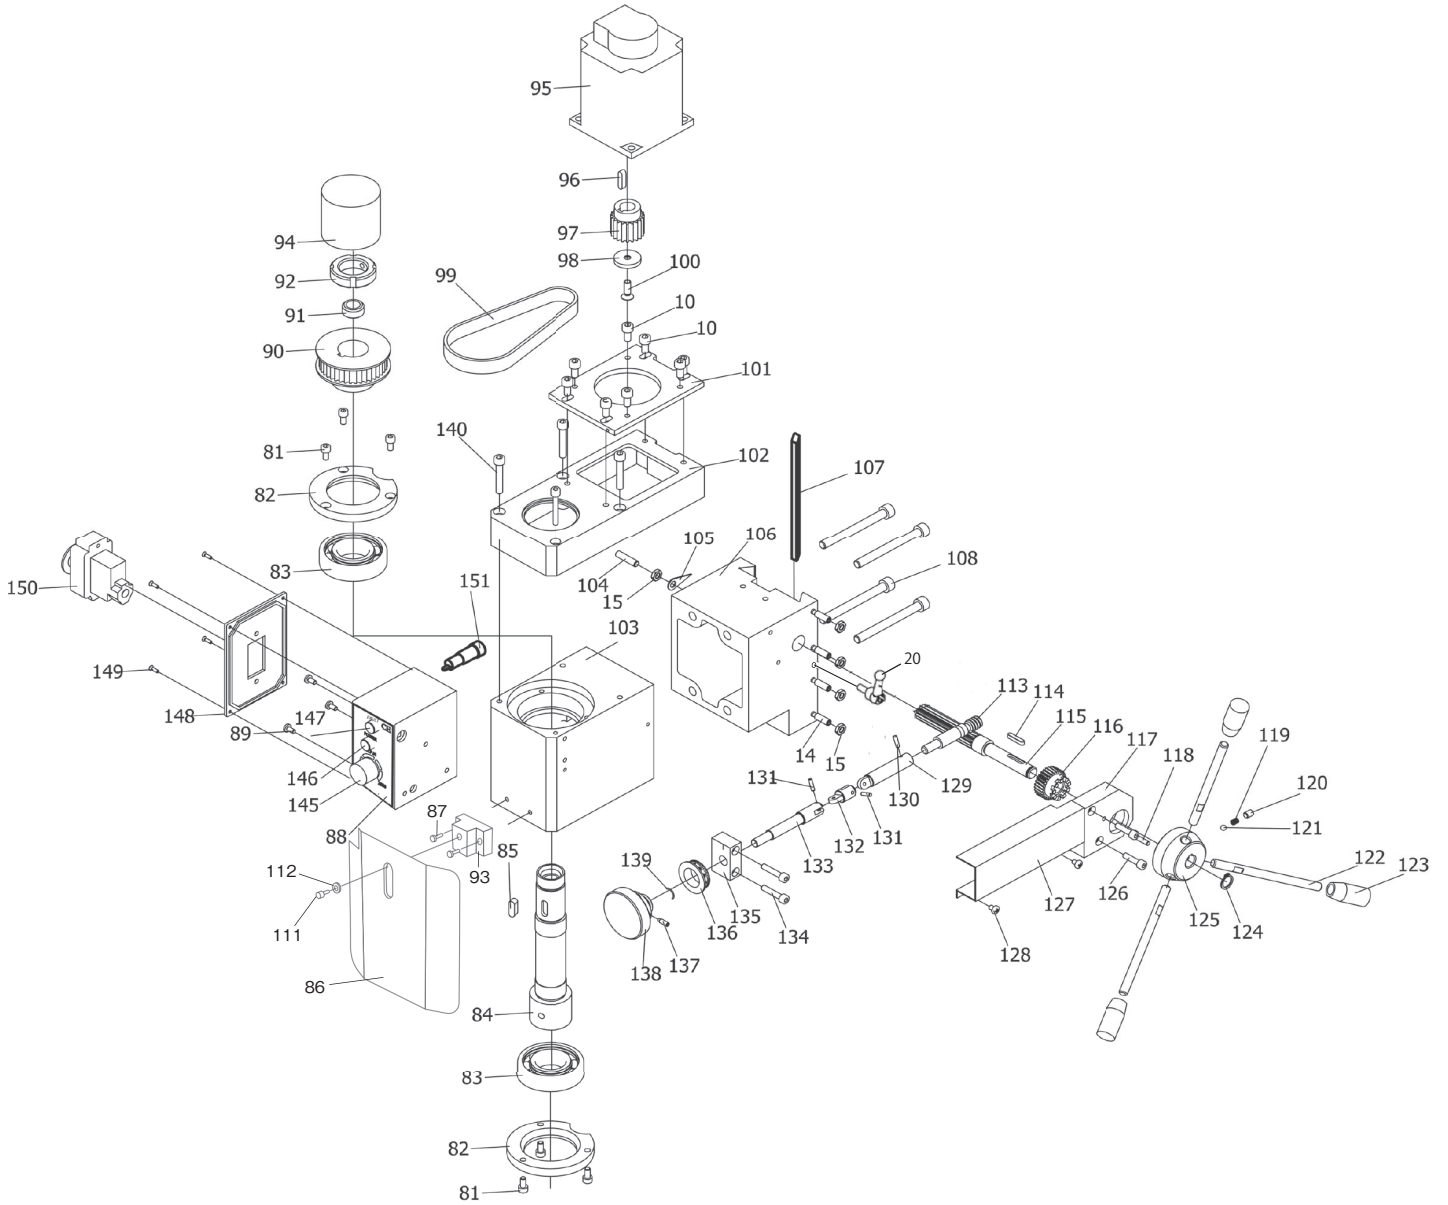

精密卓上フライス盤LittleMilling11 部品展開図A

部品展開図 B

部品展開図（自動送り装置）C

コントローラ

クラッチ

部品展開図

部品図

リミッター

上面図

正面図

リミッター詳細図

No.247 リミッター組品

パーツリスト

図番	部品番号	部品名	要数	備考
1	600608000010	ネジ	2	M8x55
2	600608000020	ノブ	2	
3	600608000030	ナット	6	M8
4	600608000040	ワッシャ	3	
5	600608000050	ハンドホイール	2	
6	600608000060	前後送りネジ	1	
7	600608000070	キー	2	4x16
8	600608000080	ダイヤル	2	
9	600608000090	スプリングスチール	2	
10	600608000100	キャップスクリュー	12	M6x12
11	600608000110	スクリューシート	1	
12	600608000120	前後送りナット	1	
13	600608000130	ベース	1	
14	600608000140	ネジ	8	M6x20
15	600608000150	ナット	13	M6
16	600608000160	ガイド	1	
17	600608000170	ネジ	1	M6x8
20	600608000200	ハンドル	4	
21	600608000210	キャップスクリュー	1	M6x25
23	600608000230	前後送り (カミソリ)	1	
24	600608000240	左右送り (カミソリ)	1	
25	600608000250	ネジ	4	M6x25
26	600608000260	サドル	1	
27	600608000270	左右送り目盛	1	
28	600608000280	ピン	10	
29	600608000290	左右送りナット	1	
30	600608000300	ネジ	2	M6x10
31	600608000310	ガイド	2	
32	600608000320	ストップブロック	1	
33	600608000330	ボールベアリング	2	8200
34	600608000340	左右送りネジ	1	
35	600608000350	ミーリングテーブル	1	
38	600608000380	ネジ	3	M6x20
39	600608000390	カミソリ	1	
40	600608000400	キー	1	8x12
41	600608000410	シャフト	1	
42	600608000420	シート	1	
43	600608000430	ワッシャ	3	10
44	600608000440	スプリングワッシャ	3	10
45	600608000450	キャップスクリュー	3	M10x30
46	600608000460	キャップスクリュー	5	M6x16
47	600608000470	コネクタ	1	
48	600608000480	ルーラー	1	
49	600608000490	キャップスクリュー	3	M6x12
50	600608000500	ギアラック	1	
51	600608000510	上部ワッシャ	1	
52	600608000520	ネジ	4	M3x8
53	600608000530	ブラケット	1	
54	600608000540	ルーラー	1	
55	600608000550	ローターシャフト	1	
56	600608000560	キー	1	4x8
57	600608000570	スプリング	1	
58	600608000580	ワッシャ	1	
59	600608000590	スプリングサポート	1	
60	600608000600	ネジ	3	M5x8
61	600608000610	カバー	1	
62	600608000620	補助シャンク	1	
63	600608000630	リング	1	12
64	600608000640	カバー	1	
65	600608000650	ロックナット	1	
66	600608000660	ネジ	1	