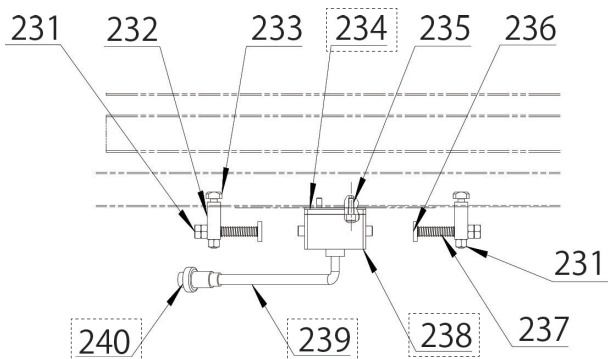

精密卓上フライス盤LittleMilling11 部品展開図A

部品展開図 B

部品展開図（自動送り装置）C

コントローラ

クラッチ

部品展開図

部品図

リミッター

上面図

正面図

リミッター詳細図

No.247 リミッター組品

パーツリスト

図番	部品番号	部品名	要数	備考
1	600608000010	ネジ	2	M8x55
2	600608000020	ノブ	2	
3	600608000030	ナット	6	M8
4	600608000040	ワッシャ	3	
5	600608000050	ハンドホイール	2	
6	600608000060	前後送りネジ	1	
7	600608000070	キー	2	4x16
8	600608000080	ダイヤル	2	
9	600608000090	スプリングスチール	2	
10	600608000100	キャップスクリュー	12	M6x12
11	600608000110	スクリューシート	1	
12	600608000120	前後送りナット	1	
13	600608000130	ベース	1	
14	600608000140	ネジ	8	M6x20
15	600608000150	ナット	13	M6
16	600608000160	ガイド	1	
17	600608000170	ネジ	1	M6x8
20	600608000200	ハンドル	4	
21	600608000210	キャップスクリュー	1	M6x25
23	600608000230	前後送り (カミソリ)	1	
24	600608000240	左右送り (カミソリ)	1	
25	600608000250	ネジ	4	M6x25
26	600608000260	サドル	1	
27	600608000270	左右送り目盛	1	
28	600608000280	ピン	10	
29	600608000290	左右送りナット	1	
30	600608000300	ネジ	2	M6x10
31	600608000310	ガイド	2	
32	600608000320	ストップブロック	1	
33	600608000330	ボールベアリング	2	8200
34	600608000340	左右送りネジ	1	
35	600608000350	ミーリングテーブル	1	
38	600608000380	ネジ	3	M6x20
39	600608000390	カミソリ	1	
40	600608000400	キー	1	8x12
41	600608000410	シャフト	1	
42	600608000420	シート	1	
43	600608000430	ワッシャ	3	10
44	600608000440	スプリングワッシャ	3	10
45	600608000450	キャップスクリュー	3	M10x30
46	600608000460	キャップスクリュー	5	M6x16
47	600608000470	コネクタ	1	
48	600608000480	ルーラー	1	
49	600608000490	キャップスクリュー	3	M6x12
50	600608000500	ギアラック	1	
51	600608000510	上部ワッシャ	1	
52	600608000520	ネジ	4	M3x8
53	600608000530	ブラケット	1	
54	600608000540	ルーラー	1	
55	600608000550	ローターシャフト	1	
56	600608000560	キー	1	4x8
57	600608000570	スプリング	1	
58	600608000580	ワッシャ	1	
59	600608000590	スプリングサポート	1	
60	600608000600	ネジ	3	M5x8
61	600608000610	カバー	1	
62	600608000620	補助シャンク	1	
63	600608000630	リング	1	12
64	600608000640	カバー	1	
65	600608000650	ロックナット	1	
66	600608000660	ネジ	1	