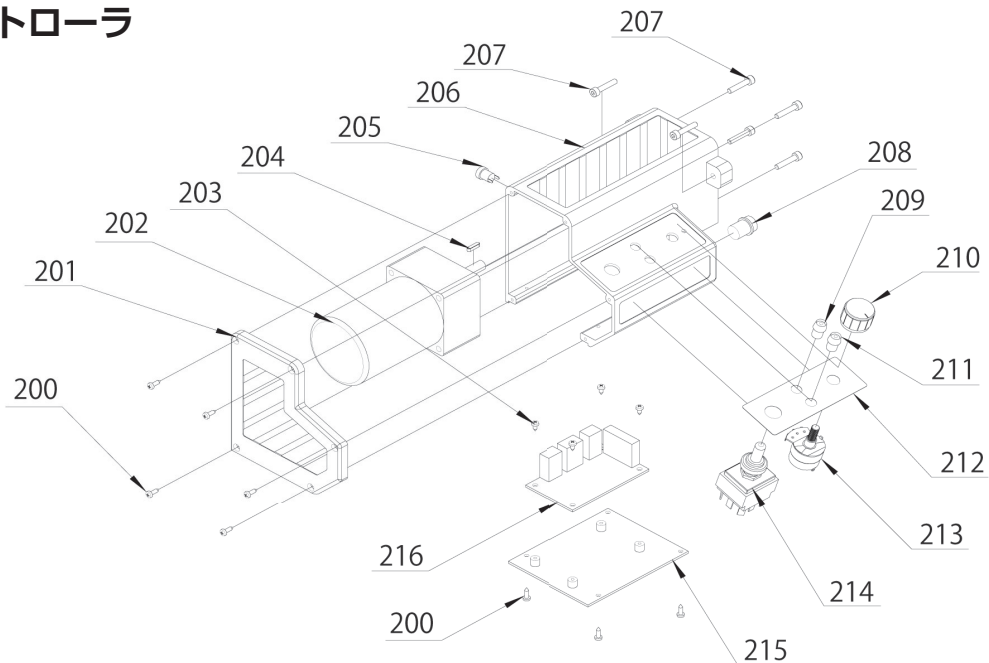

精密卓上フライス盤LittleMilling11 部品展開図A

部品展開図 B

部品展開図（自動送り装置）C

コントローラ

クラッチ

部品展開図

部品図

リミッター

上面図

正面図

リミッター詳細図

No.247 リミッター組品

パーツリスト

図番	部品番号	部品名	要数	備考
1	600608000010	ネジ	2	M8x55
2	600608000020	ノブ	2	
3	600608000030	ナット	6	M8
4	600608000040	ワッシャ	3	
5	600608000050	ハンドホイール	2	
6	600608000060	前後送りネジ	1	
7	600608000070	キー	2	4x16
8	600608000080	ダイヤル	2	
9	600608000090	スプリングスチール	2	
10	600608000100	キャップスクリュー	12	M6x12
11	600608000110	スクリューシート	1	
12	600608000120	前後送りナット	1	
13	600608000130	ベース	1	
14	600608000140	ネジ	8	M6x20
15	600608000150	ナット	13	M6
16	600608000160	ガイド	1	
17	600608000170	ネジ	1	M6x8
20	600608000200	ハンドル	4	
21	600608000210	キャップスクリュー	1	M6x25
23	600608000230	前後送り (カミソリ)	1	
24	600608000240	左右送り (カミソリ)	1	
25	600608000250	ネジ	4	M6x25
26	600608000260	サドル	1	
27	600608000270	左右送り目盛	1	
28	600608000280	ピン	10	
29	600608000290	左右送りナット	1	
30	600608000300	ネジ	2	M6x10
31	600608000310	ガイド	2	
32	600608000320	ストップブロック	1	
33	600608000330	ボールベアリング	2	8200
34	600608000340	左右送りネジ	1	
35	600608000350	ミーリングテーブル	1	
38	600608000380	ネジ	3	M6x20
39	600608000390	カミソリ	1	
40	600608000400	キー	1	8x12
41	600608000410	シャフト	1	
42	600608000420	シート	1	
43	600608000430	ワッシャ	3	10
44	600608000440	スプリングワッシャ	3	10
45	600608000450	キャップスクリュー	3	M10x30
46	600608000460	キャップスクリュー	5	M6x16
47	600608000470	コネクタ	1	
48	600608000480	ルーラー	1	
49	600608000490	キャップスクリュー	3	M6x12
50	600608000500	ギアラック	1	
51	600608000510	上部ワッシャ	1	
52	600608000520	ネジ	4	M3x8
53	600608000530	ブラケット	1	
54	600608000540	ルーラー	1	
55	600608000550	ローターシャフト	1	
56	600608000560	キー	1	4x8
57	600608000570	スプリング	1	
58	600608000580	ワッシャ	1	
59	600608000590	スプリングサポート	1	
60	600608000600	ネジ	3	M5x8
61	600608000610	カバー	1	
62	600608000620	補助シャンク	1	
63	600608000630	リング	1	12
64	600608000640	カバー	1	
65	600608000650	ロックナット	1	
66	600608000660	ネジ	1	